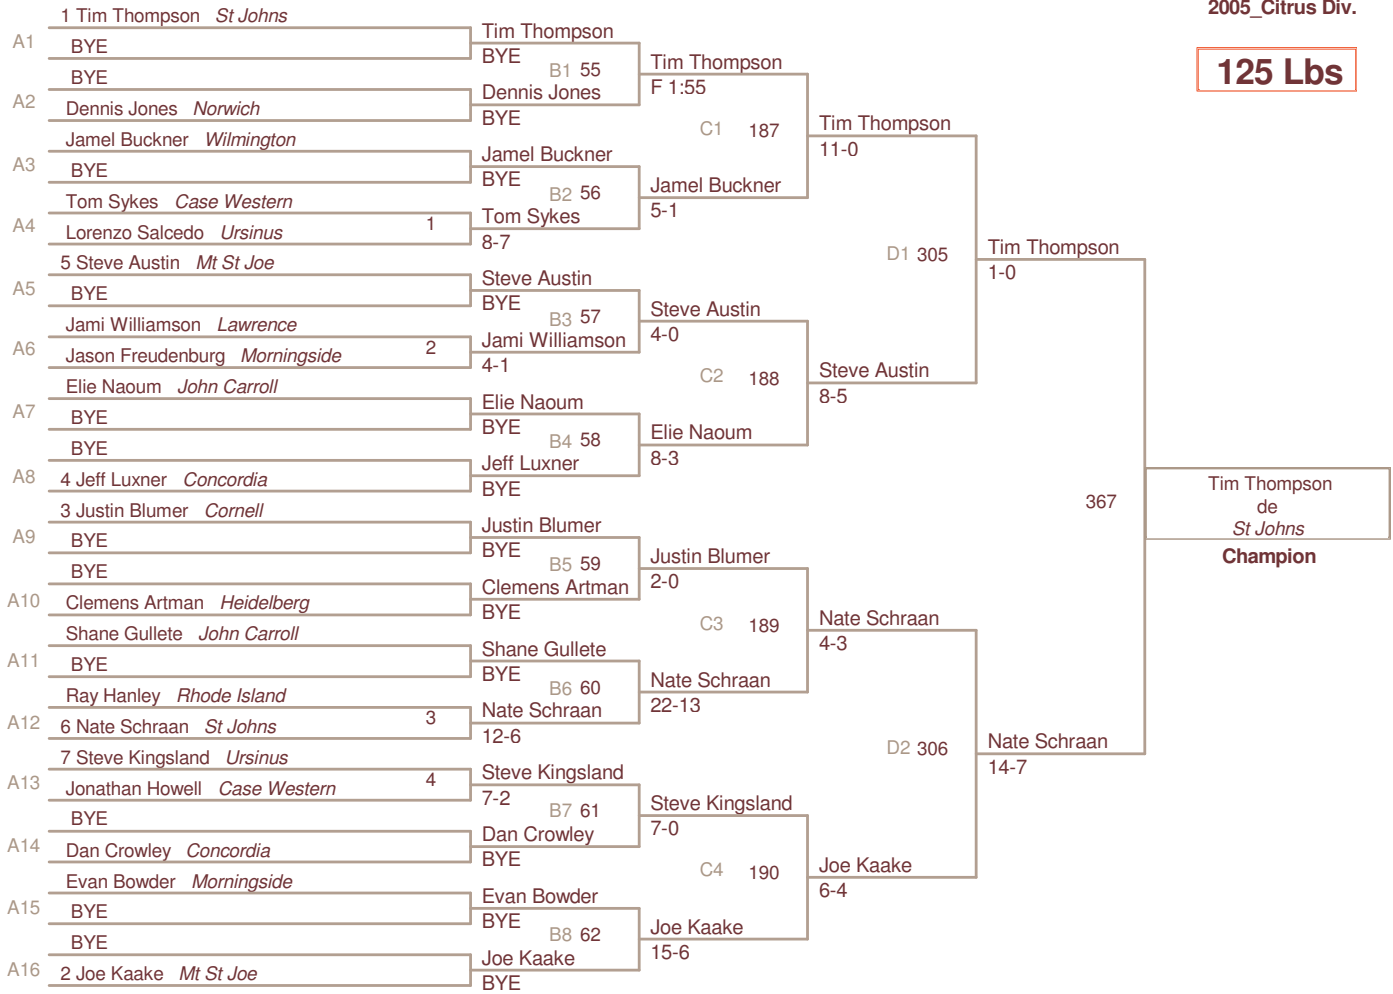

<b>Plc</b>	<b>Pts</b>	<b>Team</b>	<b>Ch</b>	<b>Co</b>
1	139	Heidelberg		
2	124.5	St Johns		
3	79.5	Cornell		
4	71	John Carroll		
5	69.5	Ursinus		
6	65.5	Norwich		
7	54	Case Western		
7	54	Morningside		
9	46	Mt St Joe		
10	41.5	Lawrence		
11	40.5	Wilmington		
12	34	Concordia		
13	29	MSOE		
14	21	Rhode Island		
15	0	USCGA		

**125 Lbs**

**141 Lbs**

**157 Lbs**

**165 Lbs**

**174 Lbs**

**184 Lbs**

**197 Lbs**

**285 Lbs**