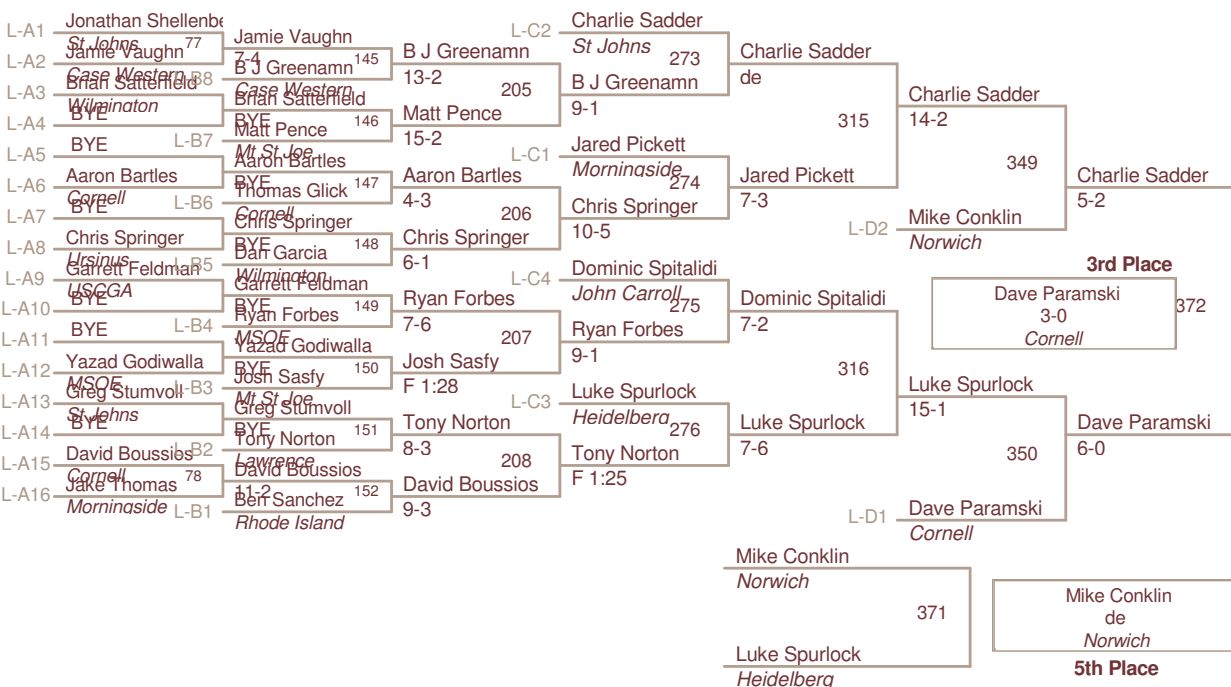

<b>Plc</b>	<b>Pts</b>	<b>Team</b>	<b>Ch</b>	<b>Co</b>
1	139	Heidelberg		
2	124.5	St Johns		
3	79.5	Cornell		
4	71	John Carroll		
5	69.5	Ursinus		
6	65.5	Norwich		
7	54	Case Western		
7	54	Morningside		
9	46	Mt St Joe		
10	41.5	Lawrence		
11	40.5	Wilmington		
12	34	Concordia		
13	29	MSOE		
14	21	Rhode Island		
15	0	USCGA		

**125 Lbs**

**141 Lbs**

**157 Lbs**

**165 Lbs**

**174 Lbs**

**184 Lbs**

**197 Lbs**

**285 Lbs**