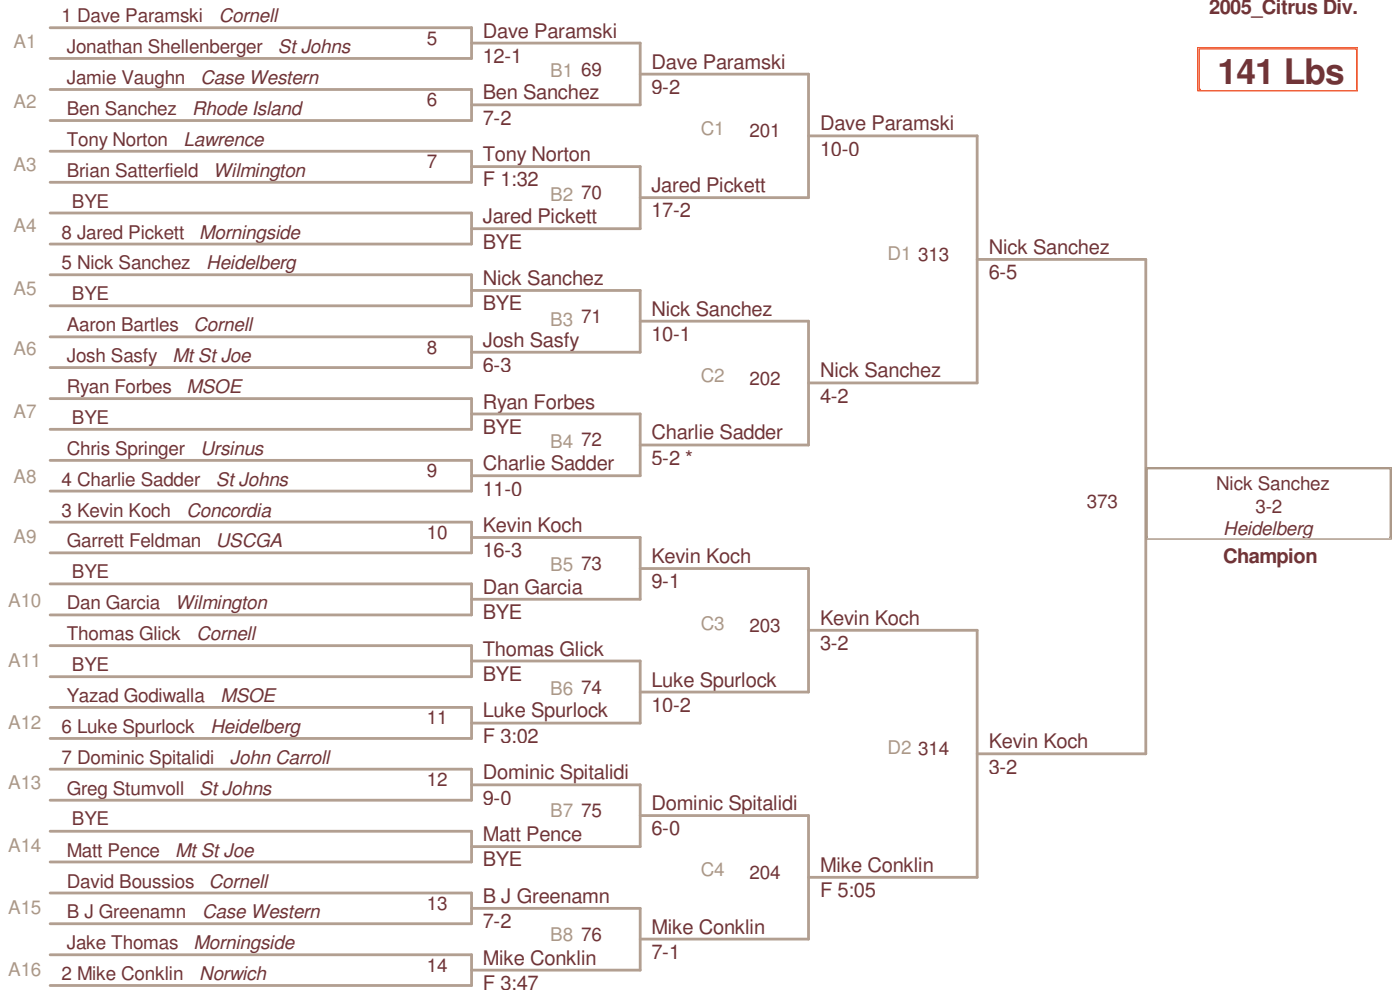

<b>Plc</b>	<b>Pts</b>	<b>Team</b>	<b>Ch</b>	<b>Co</b>
1	139	Heidelberg		
2	124.5	St Johns		
3	79.5	Cornell		
4	71	John Carroll		
5	69.5	Ursinus		
6	65.5	Norwich		
7	54	Case Western		
7	54	Morningside		
9	46	Mt St Joe		
10	41.5	Lawrence		
11	40.5	Wilmington		
12	34	Concordia		
13	29	MSOE		
14	21	Rhode Island		
15	0	USCGA		

**125 Lbs**

**141 Lbs**

**157 Lbs**

**165 Lbs**

**174 Lbs**

**184 Lbs**

**197 Lbs**

**285 Lbs**