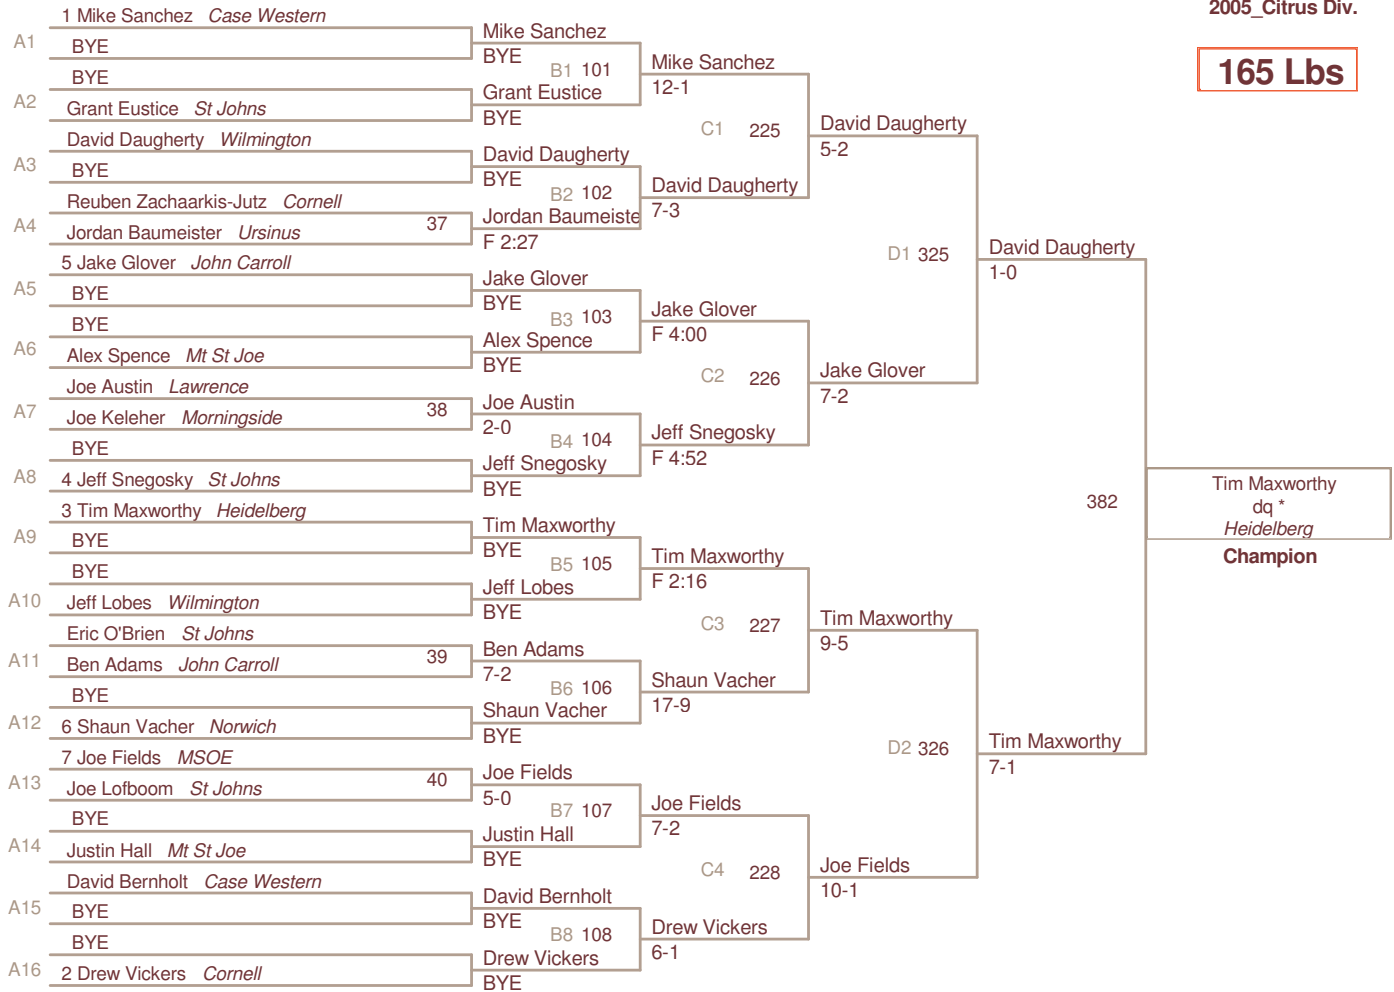

<b>Plc</b>	<b>Pts</b>	<b>Team</b>	<b>Ch</b>	<b>Co</b>
1	139	Heidelberg		
2	124.5	St Johns		
3	79.5	Cornell		
4	71	John Carroll		
5	69.5	Ursinus		
6	65.5	Norwich		
7	54	Case Western		
7	54	Morningside		
9	46	Mt St Joe		
10	41.5	Lawrence		
11	40.5	Wilmington		
12	34	Concordia		
13	29	MSOE		
14	21	Rhode Island		
15	0	USCGA		

**125 Lbs**

**141 Lbs**

**157 Lbs**

**165 Lbs**

**174 Lbs**

**184 Lbs**

**197 Lbs**

**285 Lbs**