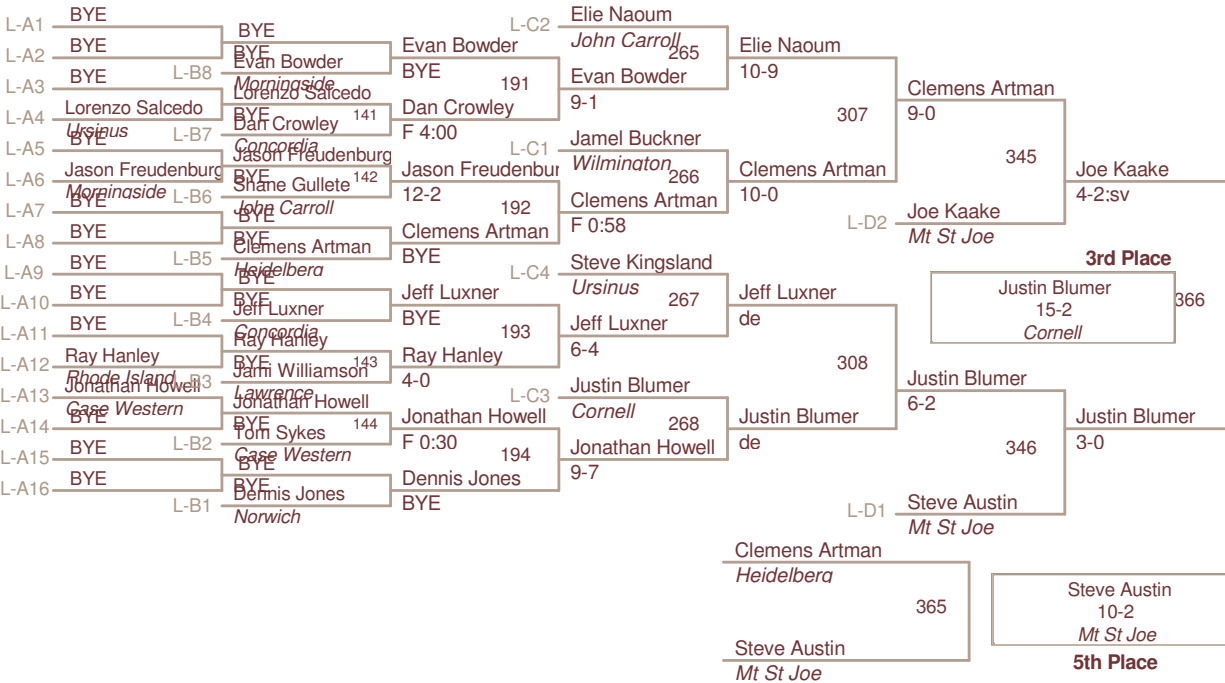

<b>Plc</b>	<b>Pts</b>	<b>Team</b>	<b>Ch</b>	<b>Co</b>
1	139	Heidelberg		
2	124.5	St Johns		
3	79.5	Cornell		
4	71	John Carroll		
5	69.5	Ursinus		
6	65.5	Norwich		
7	54	Case Western		
7	54	Morningside		
9	46	Mt St Joe		
10	41.5	Lawrence		
11	40.5	Wilmington		
12	34	Concordia		
13	29	MSOE		
14	21	Rhode Island		
15	0	USCGA		

**125 Lbs**

**141 Lbs**

**157 Lbs**

**165 Lbs**

**174 Lbs**

**184 Lbs**

**197 Lbs**

**285 Lbs**